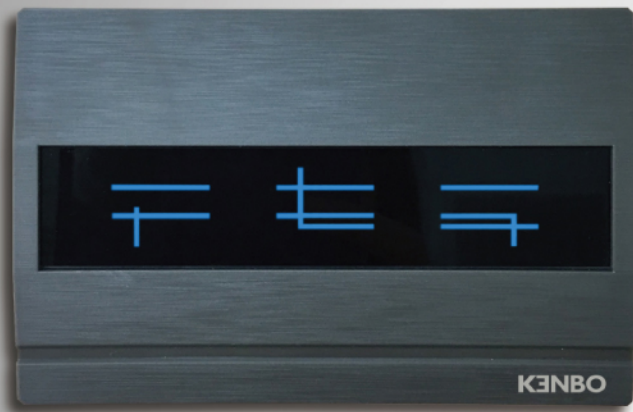

智能開關 *Smart Switch SW-01*

用最優雅的方式，控制情境，KENBO智慧家庭系統搭配流線設計的壁面開關，可以達到所有預先設定的情境控制，與傳統開關配線方式相同，無論新舊建築都能享受智慧開關所帶來的情境控制。

觸控開關，獨享靜謐

手機定時，遠程遙控

場景模式，智能啟動

信號穩定，超強穿透力

品質至上，安全保障

單純線路，極易安裝

多種款式顏色搭配

KENBO 智能產品自由配

Wi-Fi智能控制主機
MC-01

Wi-Fi智能插座

KENBO
APP免費下載