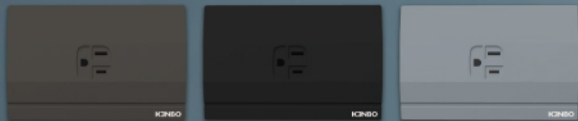

KENBO

智能插座 Smart Socket

隨時掌控電源開關，自行控制電源是智慧生活中重要的一步，搭配KENBO App利用Wi-Fi做遠端控制家電開關以及用電量，都由智慧插座來靈活運用與操控，讓您一手掌握“家”的用電數據，達到節能、減碳、省荷包的重重效果。

遠端控制，支援3G/4G

手機定時，遠程遙控

場景模式，智能啟動

信號穩定，超強穿透力

品質至上，安全保障

單純線路，極易安裝

多種款式顏色搭配

KENBO 智能產品自由配

Wi-Fi智能控制主機
MC-01

智能開關
SW-01

KENBO
APP免費下載